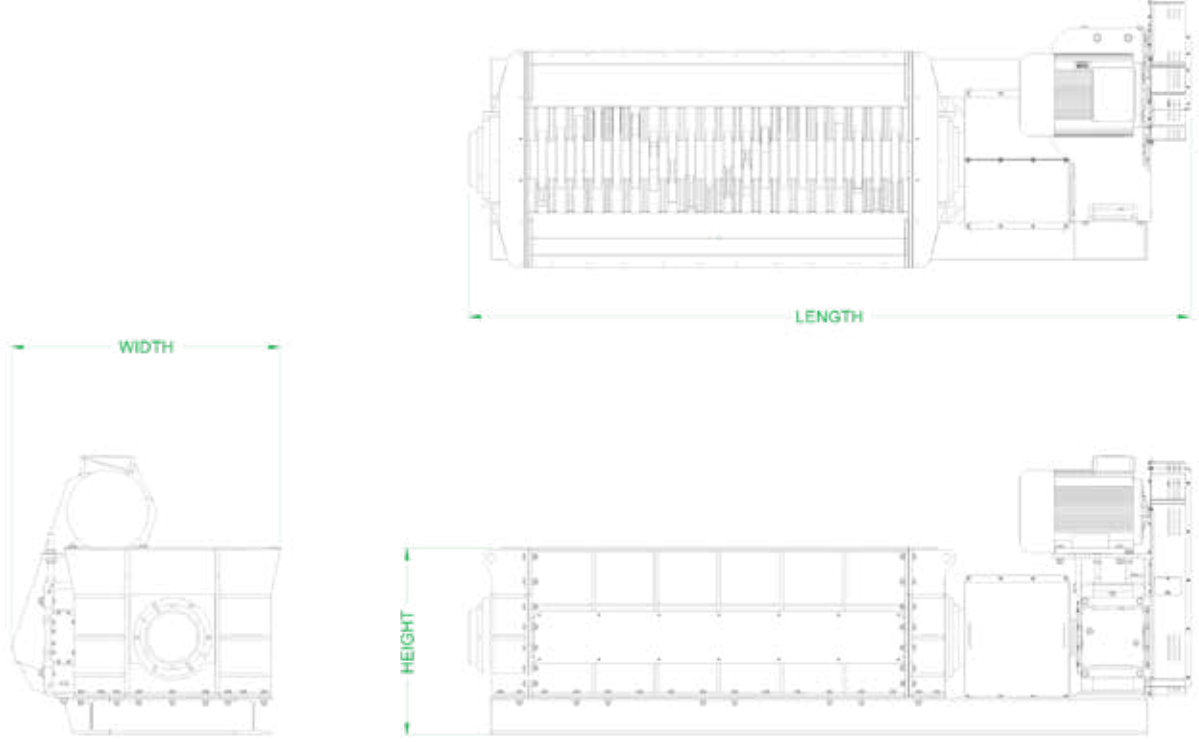

Food Waste Shredder

Food Waste Shredder makinemiz, giriş malzemelerini daha küçük parçalara dönüştürmek üzere tasarlanmıştır. Düşük hızda çalışan kırıcı şaftı, makinenin giriş malzemesindeki yabancı cisimleri işleme kapasitesini garanti eden önemli bir özelliktir. Malzeme işleme ihtiyaçlarınıza ve istenen çıktı kapasitesine göre motor boyutunu özelleştirmenize olanak tanıyan tek şaftlı bir yapı sunuyoruz, böylece maliyet açısından verimli operasyonları sürdürebilirsiniz.

İç Parçalama Makinesi

Food Waste Shredder

Food Waste Shredder 501

FWS	Kapasite	Güç	Ağırlık	Uzunluk (A)	Genişlik (B)	Yükseklik (C)
model	kg/hr	kW	kg	mm	mm	mm
FWS50	50.000	55	9000	4215	1570	1090

Burada sunulan verilerin, ürün iyileştirmeleri nedeniyle önceden haber verilmeksizin değişebileceğini lütfen unutmayın.
En güncel teknik özellikler için lütfen doğrudan Mavitec B.V. ile iletişime geçin.